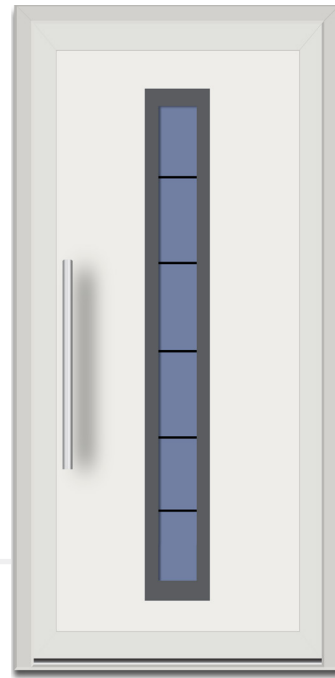

Modell P003/ED