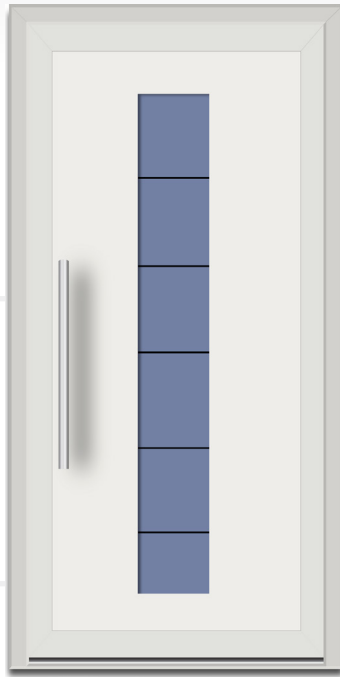

Modell P003