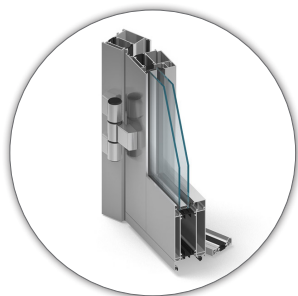

Gedämmte Eingangstür  
UD: 1,2-1,5 [W/(m<sup>2</sup>\*K)]  
System Superial /MB70- nach Wahl  
Tür nach innen zu öffnen  
Maximal größen 1150x2240  
Standard RAL Farben

**Ausstattung:**

- Aussengriff P45 L=800/innen Drücker  
edelstahl
- 3Fach Verriegelung Automatik AV3,
- Bandsicherung
- Rund Rosette
- 5 Schlüssel
- Flache Schwelle

# Basis - Ausstattung und zusätzliche Zubehör

SYSTEM  
MB70

SYSTEM  
SUPERIAL

DRÜCKER  
INOX

3 FACH  
VERRIGELUNG

GLAS MASTER  
CARRE

GLAS SATINOVO

AUSSENGRIFF P45 L=800