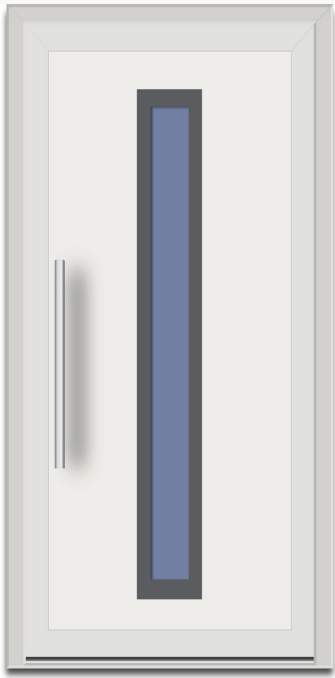

Die BASIC-Kollektion ist ein Türvorschlag aus Aluminium für Kunden, die ihrer Familie eine schöne Haustür mit hohem Wärmedurchgangskoeffizienten bieten möchten. Modelle aus dieser Serie sind modern und zeitlos, was der Fassade ein einzigartiges und elegantes Aussehen verleiht.

Gedämmte Eingangstür  
UD: 1,2-1,5 [W/(m<sup>2</sup>\*K)]  
System Superial /MB70- nach Wahl  
Tür nach innen zu öffnen  
Maximal größen 1150x2240  
Standard RAL Farben

**Ausstattung:**

- Aussengriff P45 L=800/innen Drücker  
edelstahl
- 3Fach Verriegelung Automatik AV3,
- Bandsicherung
- Rund Rosette
- 5 Schlüssel
- Flache Schwelle

- glas in der tür:
  - Verglasung: P4 von Aussen /Ornament nach Wahl: Satinato, Mastercarre, klar/float- ausgenommen Model P003/ sandgestrahltes Glas 331/satinowo oder master care/331-ausgenommen P003-
- ED= Edestahl nur für auserwählten Modelle
- Panell 44 mm